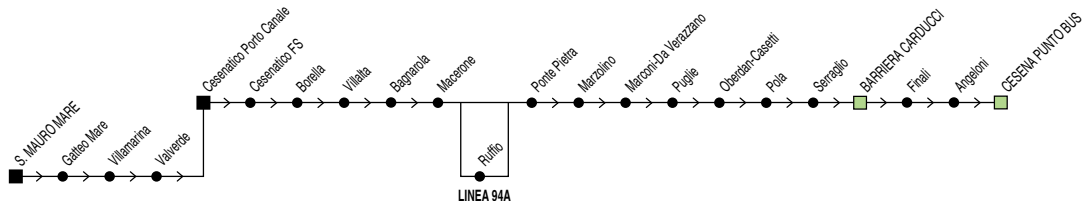

Linea 94/94A

Cesenatico Porto Canale → Cesena Punto Bus

✕ *FERIALE*

Zona	Località	A	A	§,A,3		A		A		A	A		A
890	S. Mauro Mare												
890	Gatteo Mare (Euclide)												
890	Cesenatico (Porto Canale)	05:45	07:00		07:35	08:05	08:35	09:35	10:05	11:05	12:10	12:35	13:10
890	Cesenatico (p.le Comandini)	05:49	07:04		07:39	08:09	08:39	09:39	10:09	11:09	12:14	12:39	13:14
890	Cesenatico FS	05:53	07:08		07:43	08:13	08:43	09:43	10:13	11:13	12:18	12:43	13:18
890	Villalta	06:00	07:15		07:50	08:20	08:50	09:50	10:20	11:20	12:25	12:50	13:25
880	Macerone	06:04	07:19	07:40	07:54	08:24	08:54	09:54	10:24	11:24	12:29	12:54	13:29
880	Ruffio	06:08	07:23	07:46	|	08:28	|	09:58	|	11:28	12:33	|	13:33
880	Ponte Pietra	06:10	07:25	|	08:00	08:30	09:00	10:00	10:30	11:30	12:35	13:00	13:35
880	Barriera	06:20	07:35	|	08:10	08:40	09:10	10:10	10:40	11:40	12:45	13:10	13:45
880	Cesena Punto Bus	06:25	07:40	08:03	08:15	08:45	09:15	10:15	10:45	11:45	12:50	13:15	13:50

§ = solo nei gg. di Scuola

A = Linea 94A transita per Ruffio

3 = parte da Ponte Pietra alle 7:33 e transita da Plauto (8:00)