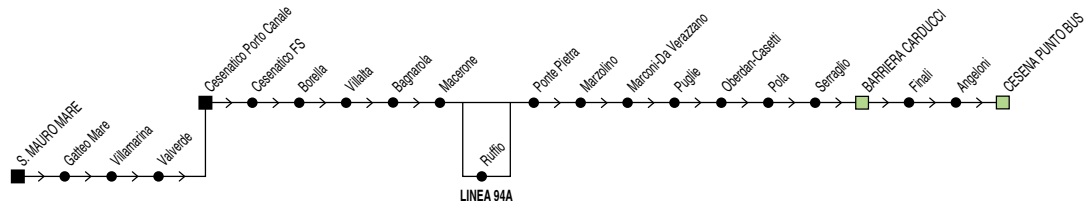

Linea 94/94A

Cesenatico Porto Canale → Cesena Punto Bus

✕ **FERIALE**

Zona	Località		A	A		A		A		A	#,4		
890	S. Mauro Mare											19:48	
890	Gatteo Mare (Euclide)											19:55	
890	Cesenatico (Porto Canale)	13:35	14:10	15:05	16:05	17:05	17:35	18:05	18:35	19:05	20:06	20:10	
890	Cesenatico (p.le Comandini)	13:39	14:14	15:09	16:09	17:09	17:39	18:09	18:39	19:09	20:08	20:14	
890	Cesenatico FS	13:43	14:18	15:13	16:13	17:13	17:43	18:13	18:43	19:13	20:12	20:18	
890	Villalta	13:50	14:25	15:20	16:20	17:20	17:50	18:20	18:50	19:20		20:25	
880	Macerone	13:54	14:29	15:24	16:24	17:24	17:54	18:24	18:54	19:24		20:29	
880	Ruffio	|	14:33	15:28	|	17:28	|	18:28	|	19:28		|	
880	Ponte Pietra	14:00	14:35	15:30	16:30	17:30	18:00	18:30	19:00	19:30		20:35	
880	Barriera	14:10	14:45	15:40	16:40	17:40	18:10	18:40	19:10	19:40		20:45	
880	Cesena Punto Bus	14:15	14:50	15:45	16:45	17:45	18:15	18:45	19:15	19:45		20:50	

= non si effettua il Martedì e Venerdì

A = Linea 94A transita per Ruffio

4 = termina a bv. Cannucceto (20:13)