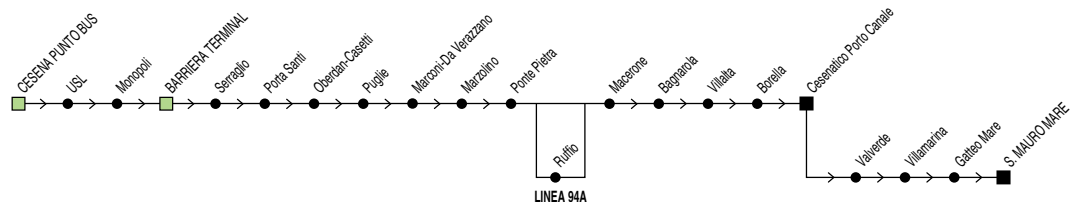

Linea 94/94A

Cesena Punto Bus → Cesenatico Porto Canale

✕ **FERIALE**

Zona	Località	A	2	A	A		A		A		#	A	
880	Cesena Punto Bus	13:20	13:50	14:20	15:20	16:20	17:20	17:50	18:20	18:50		19:30	20:00
880	Barriera	13:25	13:55	14:25	15:25	16:25	17:25	17:55	18:25	18:55		19:35	20:05
880	Ponte Pietra	13:35	14:05	14:35	15:35	16:35	17:35	18:05	18:35	19:05		19:45	20:15
880	Ruffio	13:36		14:36	15:36		17:36		18:36			19:46	
880	Cesena (Largo Virgilio)												
880	Macerone	13:41	14:08	14:41	15:41	16:41	17:41	18:11	18:41	19:11		19:51	20:21
880	Ruffio												
890	Villalta	13:45	14:12	14:45	15:45	16:45	17:45	18:15	18:45	19:15		19:55	20:25
890	Cesenatico (p.le Comandini)	13:55	14:22	14:55	15:55	16:55	17:55	18:25	18:55	19:25		20:05	20:35
890	Cesenatico (Porto Canale)	13:58	14:25	14:58	15:58	16:58	17:58	18:28	18:58	19:28	19:28	20:08	20:38
890	Gatteo Mare		14:39								19:41		
890	S. Mauro Mare										19:48		

= non si effettua il Martedì e Venerdì

A = Linea 94A transita per Ruffio

2 = termina a Gatteo Mare (Euclide) alle 14:40

Linea 94/94A

Cesenatico Porto Canale → Cesena Punto Bus

✕ *FERIALE*

Zona	Località	A	A	§,A,3		A		A		A	A		A
890	S. Mauro Mare												
890	Gatteo Mare (Euclide)												
890	Cesenatico (Porto Canale)	05:45	07:00		07:35	08:05	08:35	09:35	10:05	11:05	12:10	12:35	13:10
890	Cesenatico (p.le Comandini)	05:49	07:04		07:39	08:09	08:39	09:39	10:09	11:09	12:14	12:39	13:14
890	Cesenatico FS	05:53	07:08		07:43	08:13	08:43	09:43	10:13	11:13	12:18	12:43	13:18
890	Villalta	06:00	07:15		07:50	08:20	08:50	09:50	10:20	11:20	12:25	12:50	13:25
880	Macerone	06:04	07:19	07:40	07:54	08:24	08:54	09:54	10:24	11:24	12:29	12:54	13:29
880	Ruffio	06:08	07:23	07:46		08:28		09:58		11:28	12:33		13:33
880	Ponte Pietra	06:10	07:25		08:00	08:30	09:00	10:00	10:30	11:30	12:35	13:00	13:35
880	Barriera	06:20	07:35		08:10	08:40	09:10	10:10	10:40	11:40	12:45	13:10	13:45
880	Cesena Punto Bus	06:25	07:40	08:03	08:15	08:45	09:15	10:15	10:45	11:45	12:50	13:15	13:50