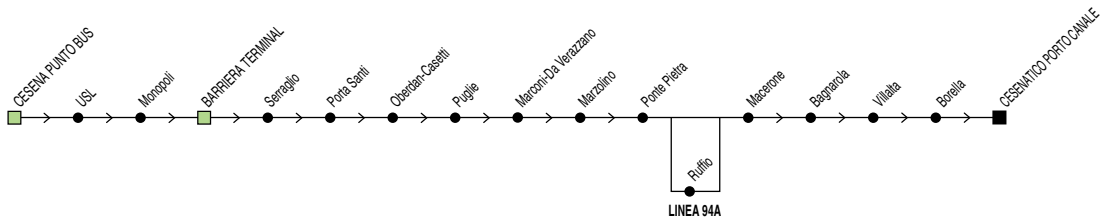

Linea 94/94A		Cesena Punto Bus → Cesenatico Porto Canale																		
		† FESTIVO																		
Zona	Località	&		&	+	&	5	&,5	+	&		&	+	&	5	&	+	&,5		
880	Cesena Punto Bus	06:20	07:10	08:20	08:50	09:20	10:20	11:20	11:50	12:20	13:20	14:20	14:50	15:20	16:20	17:20	17:50	18:20	19:30	
880	Barriera	06:25	07:15	08:25	08:55	09:25	10:25	11:25	11:55	12:25	13:25	14:25	14:55	15:25	16:25	17:25	17:55	18:25	19:35	
880	Ponte Pietra	06:35	07:25	08:35	09:05	09:35	10:35	11:35	12:05	12:35	13:35	14:35	15:05	15:35	16:35	17:35	18:05	18:35	19:45	
880	Ruffio	06:36	07:26	08:36	09:06	09:36	|	|	12:06	12:36	13:36	14:36	15:06	15:36	|	17:36	18:06	|	19:46	
880	Macerone	06:41	07:31	08:41	09:11	09:41	10:41	11:41	12:11	12:41	13:41	14:41	15:11	15:41	16:41	17:41	18:11	18:41	19:51	
890	Villalta	06:45	07:35	08:45	09:15	09:45	10:45	11:45	12:15	12:45	13:45	14:45	15:15	15:45	16:45	17:45	18:15	18:45	19:55	
890	Cesenatico (p.le Comandini)	06:55	07:45	08:55	09:25	09:55	10:55	11:55	12:25	12:55	13:55	14:55	15:25	15:55	16:55	17:55	18:25	18:55	20:05	
890	Cesenatico (Porto Canale)	06:58	07:48	08:58	09:28	09:58	10:58	11:58	12:28	12:58	13:58	14:58	15:28	15:58	16:58	17:58	18:28	18:58	20:08	
+ = si effettua fino al 30/4/21						& = si effettua dall'1/5/21						5 = Linea 94 non transita per Ruffio