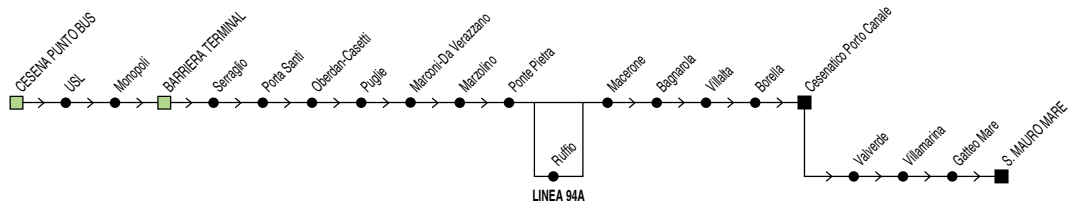

Linea 94/94A		Cesena Punto Bus → Cesenatico Porto Canale												
		✕ FERIALE												
Zona	Località	A	A,1		A	#		A			A		§,A	
880	Cesena Punto Bus	06:20	07:10	07:50	08:20			08:50	09:20	10:20	11:20	12:20	12:50	
880	Barriera	06:25	07:15	07:55	08:25			08:55	09:25	10:25	11:25	12:25	12:55	
880	Ponte Pietra	06:35	07:25	08:05	08:35			09:05	09:35	10:35	11:35	12:35	13:05	
880	Ruffio	06:36	07:26		08:36				09:36			12:36		
880	Cesena (Largo Virgilio)													13:15
880	Macerone	06:41	07:31	08:11	08:41			09:11	09:41	10:41	11:41	12:41	13:11	13:35
880	Ruffio													13:45
890	Villalta	06:45	07:35	08:15	08:45			09:15	09:45	10:45	11:45	12:45	13:15	
890	Cesenatico (p.le Comandini)	06:55	07:45	08:25	08:55			09:25	09:55	10:55	11:55	12:55	13:25	
890	Cesenatico (Porto Canale)	06:58	07:48	08:28	08:58	08:58		09:28	09:58	10:58	11:58	12:58	13:28	
890	Gatteo Mare					09:11								
890	S. Mauro Mare					09:18								
§ = solo nei gg. di Scuola				# = non si effettua il Venerdì				A = Linea 94A transita per Ruffio						
1 = prosegue per Cesenatico IAL (7:55)														

Linea 94/94A

Cesena Punto Bus → Cesenatico Porto Canale

✕ **FERIALE**

Zona	Località	A	2	A	A		A		A		#	A	
880	Cesena Punto Bus	13:20	13:50	14:20	15:20	16:20	17:20	17:50	18:20	18:50		19:30	20:00
880	Barriera	13:25	13:55	14:25	15:25	16:25	17:25	17:55	18:25	18:55		19:35	20:05
880	Ponte Pietra	13:35	14:05	14:35	15:35	16:35	17:35	18:05	18:35	19:05		19:45	20:15
880	Ruffio	13:36		14:36	15:36		17:36		18:36			19:46	
880	Cesena (Largo Virgilio)												
880	Macerone	13:41	14:08	14:41	15:41	16:41	17:41	18:11	18:41	19:11		19:51	20:21
880	Ruffio												
890	Villalta	13:45	14:12	14:45	15:45	16:45	17:45	18:15	18:45	19:15		19:55	20:25
890	Cesenatico (p.le Comandini)	13:55	14:22	14:55	15:55	16:55	17:55	18:25	18:55	19:25		20:05	20:35
890	Cesenatico (Porto Canale)	13:58	14:25	14:58	15:58	16:58	17:58	18:28	18:58	19:28	19:28	20:08	20:38
890	Gatteo Mare		14:39								19:41		
890	S. Mauro Mare										19:48		