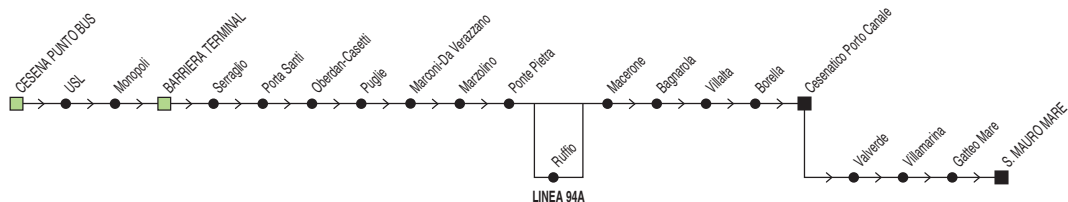

Linea 94/94A

Cesena Punto Bus → Cesenatico Porto Canale

✕ **FERIALE**

Zona	Località	A	2	A	A		A		A		#	A	
880	Cesena Punto Bus	13:20	13:50	14:20	15:20	16:20	17:20	17:50	18:20	18:50		19:30	20:00
880	Barriera	13:25	13:55	14:25	15:25	16:25	17:25	17:55	18:25	18:55		19:35	20:05
880	Ponte Pietra	13:35	14:05	14:35	15:35	16:35	17:35	18:05	18:35	19:05		19:45	20:15
880	Ruffio	13:36		14:36	15:36		17:36		18:36			19:46	
880	Cesena (Largo Virgilio)												
880	Macerone	13:41	14:08	14:41	15:41	16:41	17:41	18:11	18:41	19:11		19:51	20:21
880	Ruffio												
890	Villalta	13:45	14:12	14:45	15:45	16:45	17:45	18:15	18:45	19:15		19:55	20:25
890	Cesenatico (p.le Comandini)	13:55	14:22	14:55	15:55	16:55	17:55	18:25	18:55	19:25		20:05	20:35
890	Cesenatico (Porto Canale)	13:58	14:25	14:58	15:58	16:58	17:58	18:28	18:58	19:28	19:28	20:08	20:38
890	Gatteo Mare		14:39								19:41		
890	S. Mauro Mare										19:48		

= non si effettua il Martedì e Venerdì

A = Linea 94A transita per Ruffio

2 = termina a Gatteo Mare (Euclide) alle 14:40