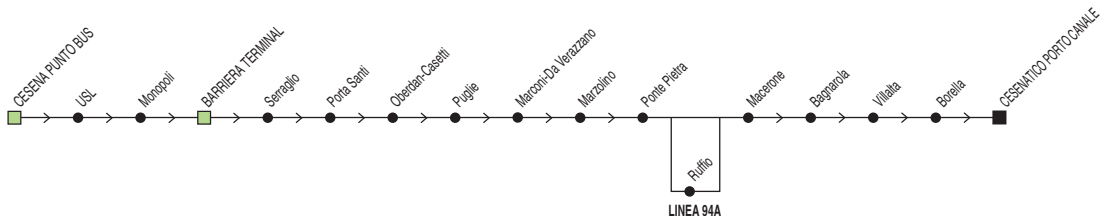

Linea 94/94A		Cesena Punto Bus → Cesenatico Porto Canale																	
		† FESTIVO																	
Zona	Località	&		&	+	&	5	&,5	+	&		&	+	&	5	&	+	&,5	
880	Cesena Punto Bus	06:20	07:10	08:20	08:50	09:20	10:20	11:20	11:50	12:20	13:20	14:20	14:50	15:20	16:20	17:20	17:50	18:20	19:30
880	Barriera	06:25	07:15	08:25	08:55	09:25	10:25	11:25	11:55	12:25	13:25	14:25	14:55	15:25	16:25	17:25	17:55	18:25	19:35
880	Ponte Pietra	06:35	07:25	08:35	09:05	09:35	10:35	11:35	12:05	12:35	13:35	14:35	15:05	15:35	16:35	17:35	18:05	18:35	19:45
880	Ruffio	06:36	07:26	08:36	09:06	09:36	|	|	12:06	12:36	13:36	14:36	15:06	15:36	|	17:36	18:06	|	19:46
880	Macerone	06:41	07:31	08:41	09:11	09:41	10:41	11:41	12:11	12:41	13:41	14:41	15:11	15:41	16:41	17:41	18:11	18:41	19:51
890	Villalta	06:45	07:35	08:45	09:15	09:45	10:45	11:45	12:15	12:45	13:45	14:45	15:15	15:45	16:45	17:45	18:15	18:45	19:55
890	Cesenatico (p.le Comandini)	06:55	07:45	08:55	09:25	09:55	10:55	11:55	12:25	12:55	13:55	14:55	15:25	15:55	16:55	17:55	18:25	18:55	20:05
890	Cesenatico (Porto Canale)	06:58	07:48	08:58	09:28	09:58	10:58	11:58	12:28	12:58	13:58	14:58	15:28	15:58	16:58	17:58	18:28	18:58	20:08
+ = si effettua fino al 30/4/20						& = si effettua dall'1/5/20						5 = Linea 94 non transita per Ruffio