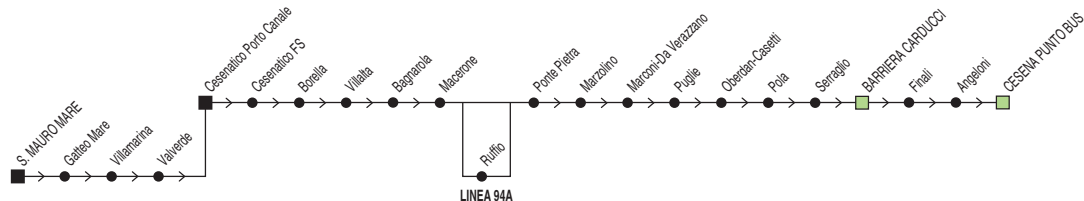

Linea 94/94A

Cesenatico Porto Canale → Cesena Punto Bus

✕ **FERIALE**

Zona	Località		A	A		A		A		A	#,4	
890	S. Mauro Mare										19:48	
890	Gatteo Mare (Euclide)										19:55	
890	Cesenatico (Porto Canale)	13:35	14:10	15:05	16:05	17:05	17:35	18:05	18:35	19:05	20:06	20:10
890	Cesenatico (p.le Comandini)	13:39	14:14	15:09	16:09	17:09	17:39	18:09	18:39	19:09	20:08	20:14
890	Cesenatico FS	13:43	14:18	15:13	16:13	17:13	17:43	18:13	18:43	19:13	20:12	20:18
890	Villalta	13:50	14:25	15:20	16:20	17:20	17:50	18:20	18:50	19:20		20:25
880	Macerone	13:54	14:29	15:24	16:24	17:24	17:54	18:24	18:54	19:24		20:29
880	Ruffio	|	14:33	15:28	|	17:28	|	18:28	|	19:28		|
880	Ponte Pietra	14:00	14:35	15:30	16:30	17:30	18:00	18:30	19:00	19:30		20:35
880	Barriera	14:10	14:45	15:40	16:40	17:40	18:10	18:40	19:10	19:40		20:45
880	Cesena Punto Bus	14:15	14:50	15:45	16:45	17:45	18:15	18:45	19:15	19:45		20:50

= non si effettua il Martedì e Venerdì

A = Linea 94A transita per Ruffio

4 = termina a bv. Cannucceto (20:13)