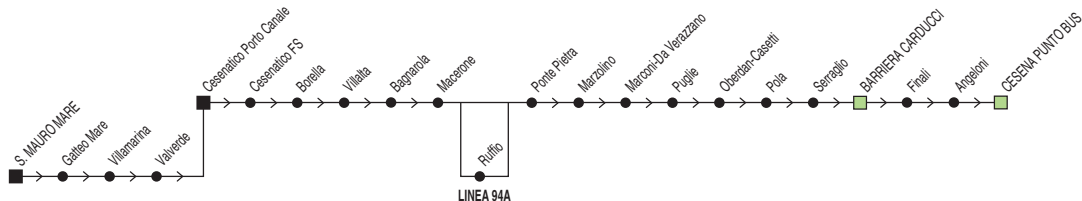

Linea 94/94A

Cesenatico Porto Canale → Cesena Punto Bus

✕ **FERIALE**

Zona	Località	A	A	§,A,3		A		A		A	A		A
890	S. Mauro Mare												
890	Gatteo Mare (Euclide)												
890	Cesenatico (Porto Canale)	05:45	07:00		07:35	08:05	08:35	09:35	10:05	11:05	12:10	12:35	13:10
890	Cesenatico (p.le Comandini)	05:49	07:04		07:39	08:09	08:39	09:39	10:09	11:09	12:14	12:39	13:14
890	Cesenatico FS	05:53	07:08		07:43	08:13	08:43	09:43	10:13	11:13	12:18	12:43	13:18
890	Villalta	06:00	07:15		07:50	08:20	08:50	09:50	10:20	11:20	12:25	12:50	13:25
880	Macerone	06:04	07:19	07:40	07:54	08:24	08:54	09:54	10:24	11:24	12:29	12:54	13:29
880	Ruffio	06:08	07:23	07:46	|	08:28	|	09:58	|	11:28	12:33	|	13:33
880	Ponte Pietra	06:10	07:25	|	08:00	08:30	09:00	10:00	10:30	11:30	12:35	13:00	13:35
880	Barriera	06:20	07:35	|	08:10	08:40	09:10	10:10	10:40	11:40	12:45	13:10	13:45
880	Cesena Punto Bus	06:25	07:40	08:03	08:15	08:45	09:15	10:15	10:45	11:45	12:50	13:15	13:50

§ = solo nei gg. di Scuola

A = Linea 94A transita per Ruffio

3 = parte da Ponte Pietra alle 7:33 e transita da Plauto (8:00)