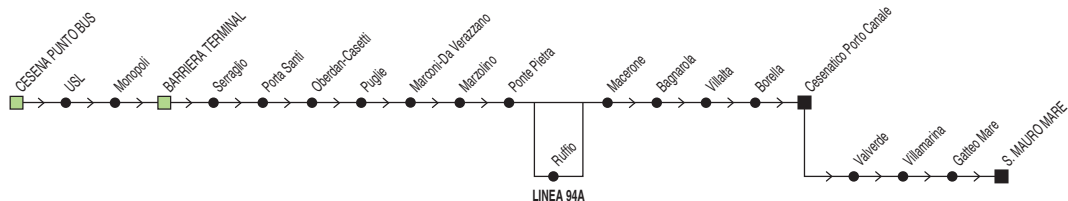

Linea 94/94A

Cesena Punto Bus → Cesenatico Porto Canale

✕ **FERIALE**

Zona	Località	A	A,1	A	#	A	A	A	A	A	A	§,A
880	Cesena Punto Bus	06:20	07:10	07:50	08:20		08:50	09:20	10:20	11:20	12:20	12:50
880	Barriera	06:25	07:15	07:55	08:25		08:55	09:25	10:25	11:25	12:25	12:55
880	Ponte Pietra	06:35	07:25	08:05	08:35		09:05	09:35	10:35	11:35	12:35	13:05
880	Ruffio	06:36	07:26		08:36			09:36			12:36	
880	Cesena (Largo Virgilio)											13:15
880	Macerone	06:41	07:31	08:11	08:41		09:11	09:41	10:41	11:41	12:41	13:11
880	Ruffio											13:45
890	Villalta	06:45	07:35	08:15	08:45		09:15	09:45	10:45	11:45	12:45	13:15
890	Cesenatico (p.le Comandini)	06:55	07:45	08:25	08:55		09:25	09:55	10:55	11:55	12:55	13:25
890	Cesenatico (Porto Canale)	06:58	07:48	08:28	08:58	08:58	09:28	09:58	10:58	11:58	12:58	13:28
890	Gatteo Mare					09:11						
890	S. Mauro Mare					09:18						

§ = solo nei gg. di Scuola

= non si effettua il Venerdì

A = Linea 94A transita per Ruffio

1 = prosegue per Cesenatico IAL (7:55)

Linea 94/94A

Cesena Punto Bus → Cesenatico Porto Canale

✕ **FERIALE**

Zona	Località	A	2	A	A		A		A		#	A	
880	Cesena Punto Bus	13:20	13:50	14:20	15:20	16:20	17:20	17:50	18:20	18:50		19:30	20:00
880	Barriera	13:25	13:55	14:25	15:25	16:25	17:25	17:55	18:25	18:55		19:35	20:05
880	Ponte Pietra	13:35	14:05	14:35	15:35	16:35	17:35	18:05	18:35	19:05		19:45	20:15
880	Ruffio	13:36		14:36	15:36		17:36		18:36			19:46	
880	Cesena (Largo Virgilio)												
880	Macerone	13:41	14:08	14:41	15:41	16:41	17:41	18:11	18:41	19:11		19:51	20:21
880	Ruffio												
890	Villalta	13:45	14:12	14:45	15:45	16:45	17:45	18:15	18:45	19:15		19:55	20:25
890	Cesenatico (p.le Comandini)	13:55	14:22	14:55	15:55	16:55	17:55	18:25	18:55	19:25		20:05	20:35
890	Cesenatico (Porto Canale)	13:58	14:25	14:58	15:58	16:58	17:58	18:28	18:58	19:28	19:28	20:08	20:38
890	Gatteo Mare		14:39								19:41		
890	S. Mauro Mare										19:48		